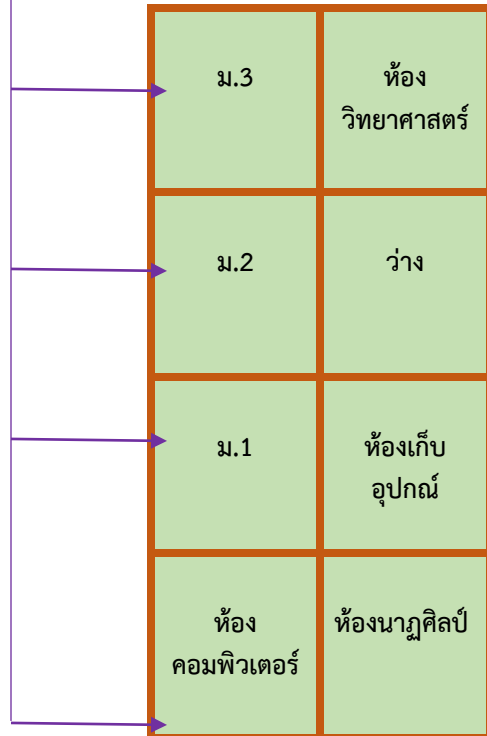

แผนผังเครือข่ายสัญญาณอินเทอร์เน็ต/คอมพิวเตอร์ภายในโรงเรียน
 สังกัดสำนักงานเขตพื้นที่การศึกษาประถมศึกษาฉะเชิงเทรา เขต 2
 โรงเรียนบ้านห้วยตะปอก เขตคุณภาพที่ 17 อำเภอท่าตะเกียบ
 ใช้สัญญาณ 3BB

อาคารมัธยม จุดที่ 2

ห้องเกษตร จุดที่ 5

อาคารประถม จุดที่ 4

อาคารประถม จุดที่ 3

ห้องสมุด จุดที่ 1